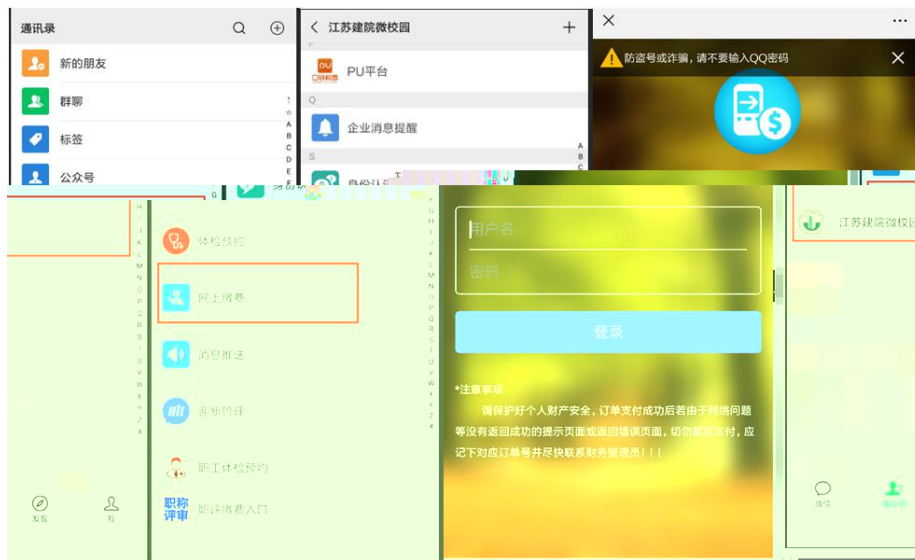

新 在完成 建 微校园 册后，打开微信 录， 入“ 建 微校
园”， 击“ 上 ”， 入 户名和密 后 。

户名：录取 书上 号；

初始密 ： 份 后六位。

： 份 号最后字母 X 大写，密 修改后与 密 一 。

核对 已 姓名、学号及学 关信息， 击右下 支付即可。